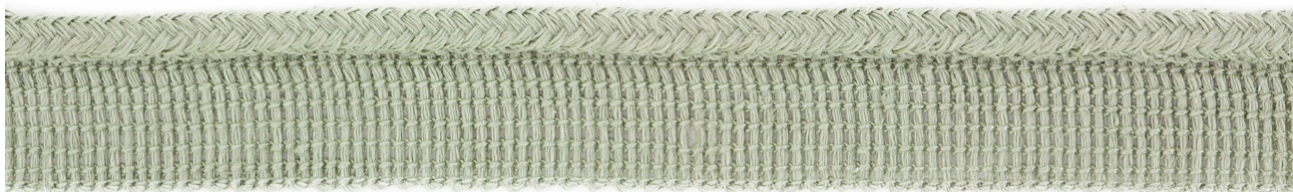

ROSE TARLOW

MELROSE HOUSE

Derby Cord Griffon

425 N Robertson Blvd  
Los Angeles, California 90048

## Derby Cord Griffon

6007/17

- 100% Linen
- 1/8" Lip Cord