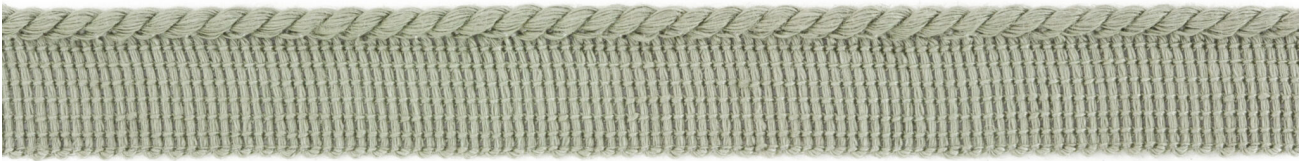

ROSE TARLOW

MELROSE HOUSE

Derby Braid Griffon

425 N Robertson Blvd  
Los Angeles, California 90048

# Derby Braid Griffon

6008/17

- 100% Linen
- 1/8" Lip Cord