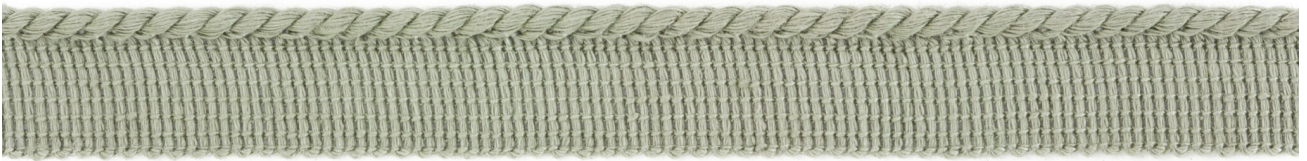

ROSE TARLOW

MELROSE HOUSE

Derby Braid Griffon

425 N Robertson Blvd
Los Angeles, California 90048

Derby Braid Griffon

6008/17

- 100% Linen
- 1/8" Lip Cord