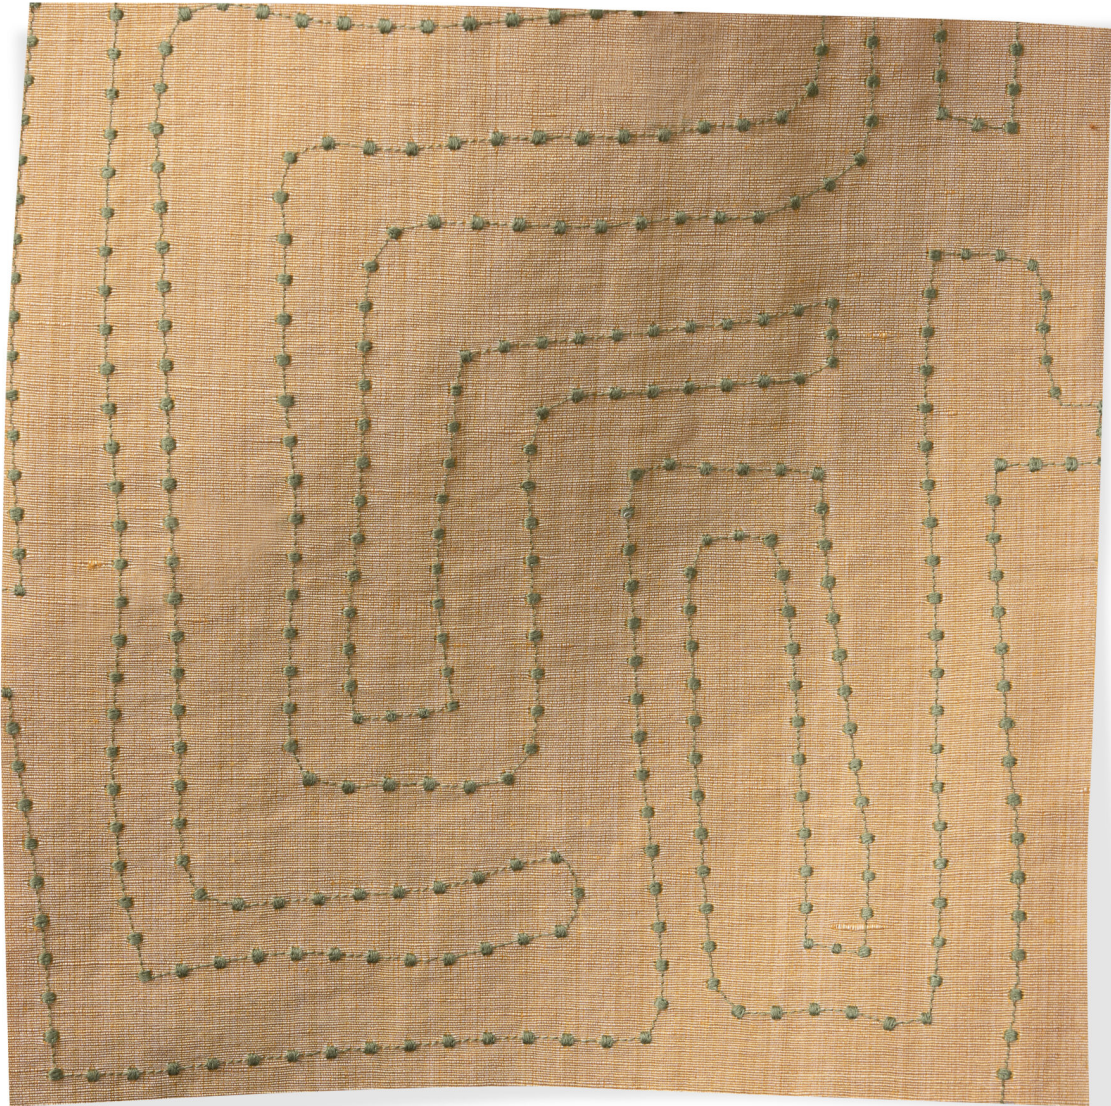

# ROSE TARLOW

MELROSE HOUSE

Chemin Viridien

425 N Robertson Blvd  
Los Angeles, California 90048

# Chemin Viridian

2472/02

- 79% Linen 21% Silk
- Embroidery 100% Polyester
- Wide 53"
- Repeat V 23 ½" H 17 1/2"