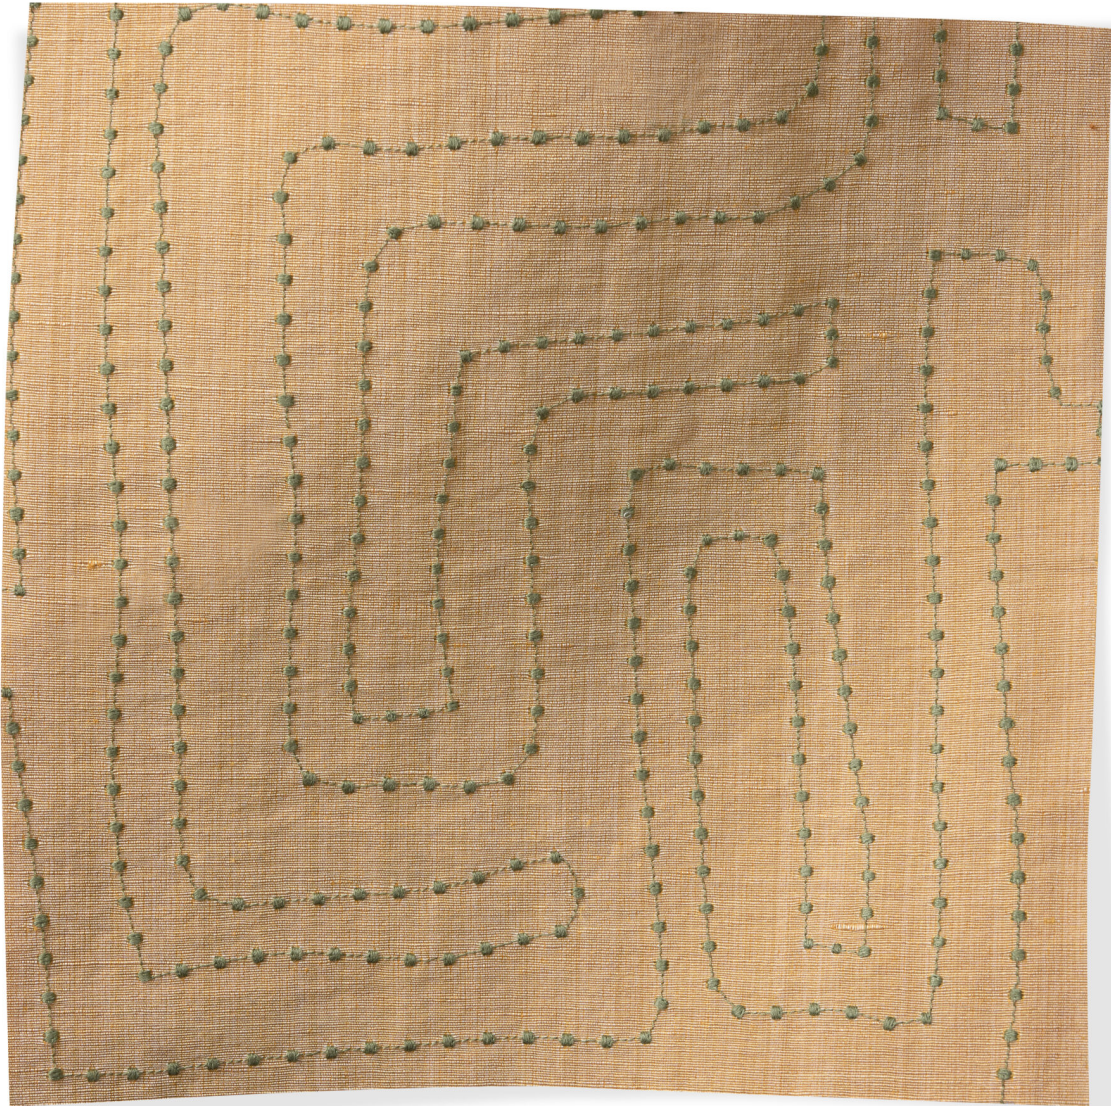

ROSE TARLOW

MELROSE HOUSE

Chemin Viridien

425 N Robertson Blvd
Los Angeles, California 90048

Chemin Viridian

2472/02

- 79% Linen 21% Silk
- Embroidery 100% Polyester
- Wide 53"
- Repeat V 23 ½" H 17 1/2"