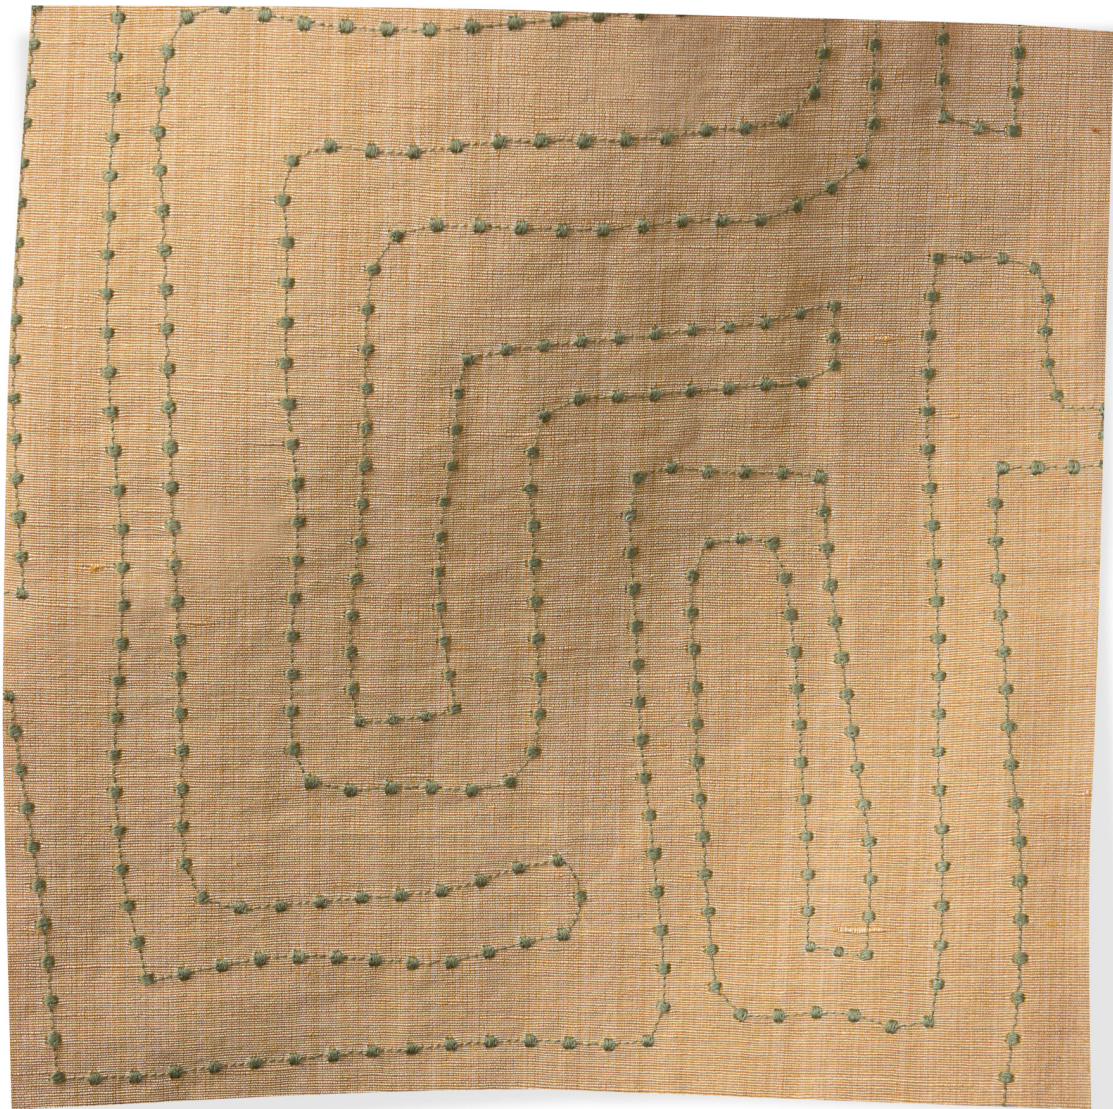

ROSE TARLOW

MELROSE HOUSE

Chemin Viridien

425 N Robertson Blvd
Los Angeles, California 90048

Chemin Viridian

2472/02

- 79% Linen 21% Silk
- Embroidery 100% Polyester
- Wide 53"
- Repeat V 23 ½" H 17 1/2"