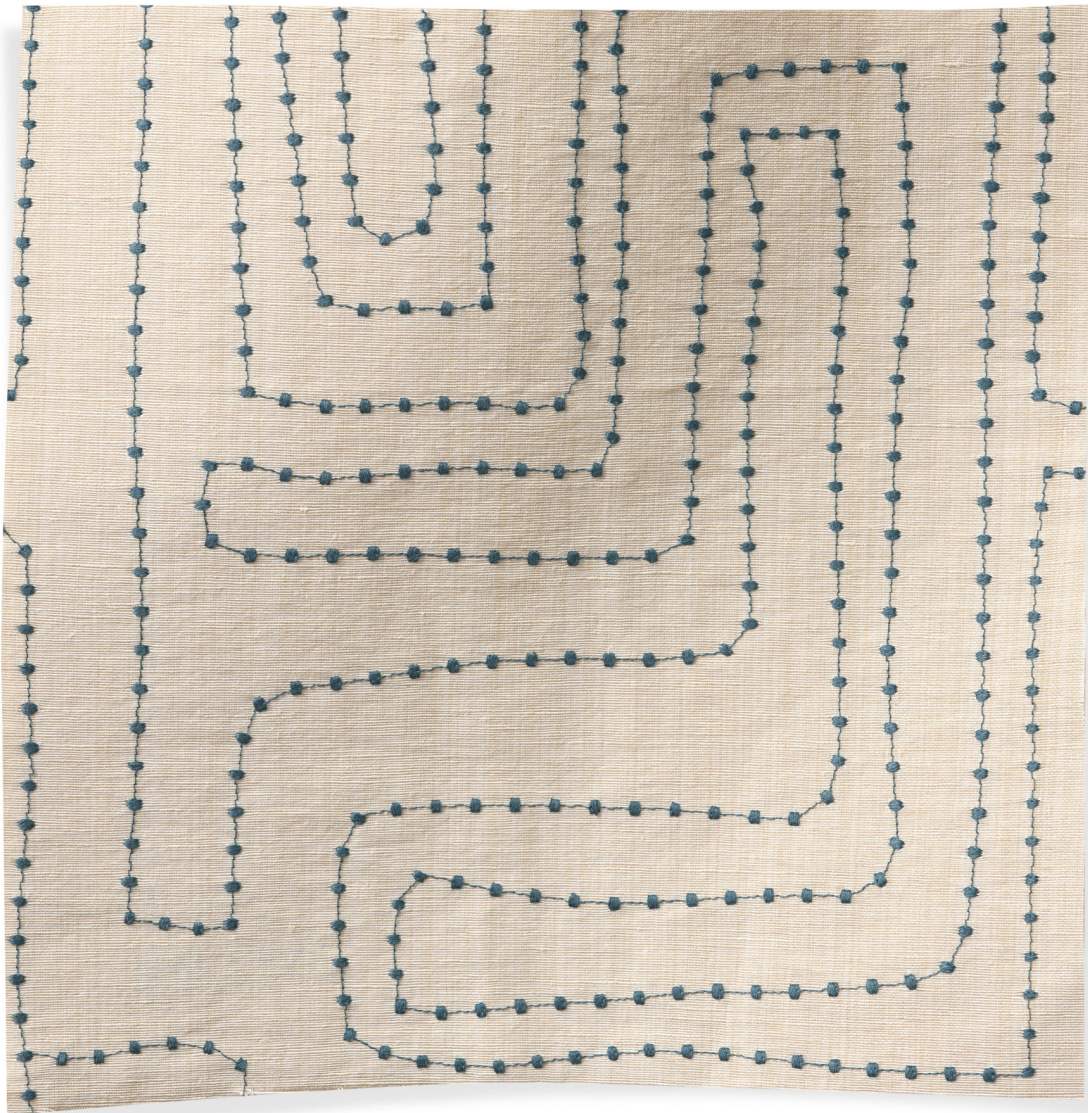

ROSE TARLOW

MELROSE HOUSE

Chemin Nuage

425 N Robertson Blvd
Los Angeles, California 90048

Chemin Nuage

2472/03

- 79% Linen 21% Silk
- Embroidery 100% Polyester
- Wide 53"
- Repeat V 23 ½" H 17 1/2"