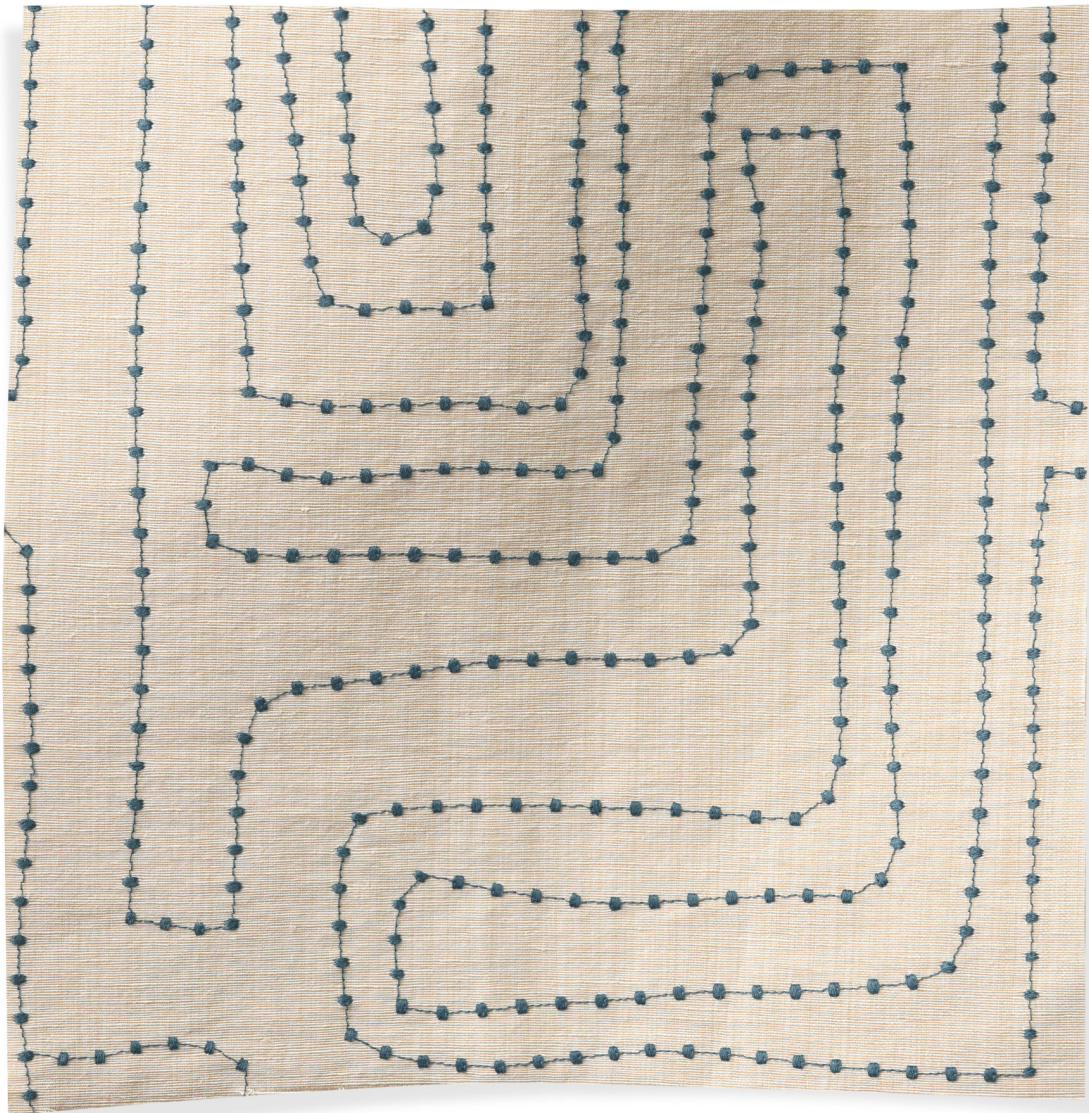

ROSE TARLOW

MELROSE HOUSE

Chemin Nuage

425 N Robertson Blvd
Los Angeles, California 90048

Chemin Nuage

2472/03

- 79% Linen 21% Silk
- Embroidery 100% Polyester
- Wide 53"
- Repeat V 23 ½" H 17 1/2"