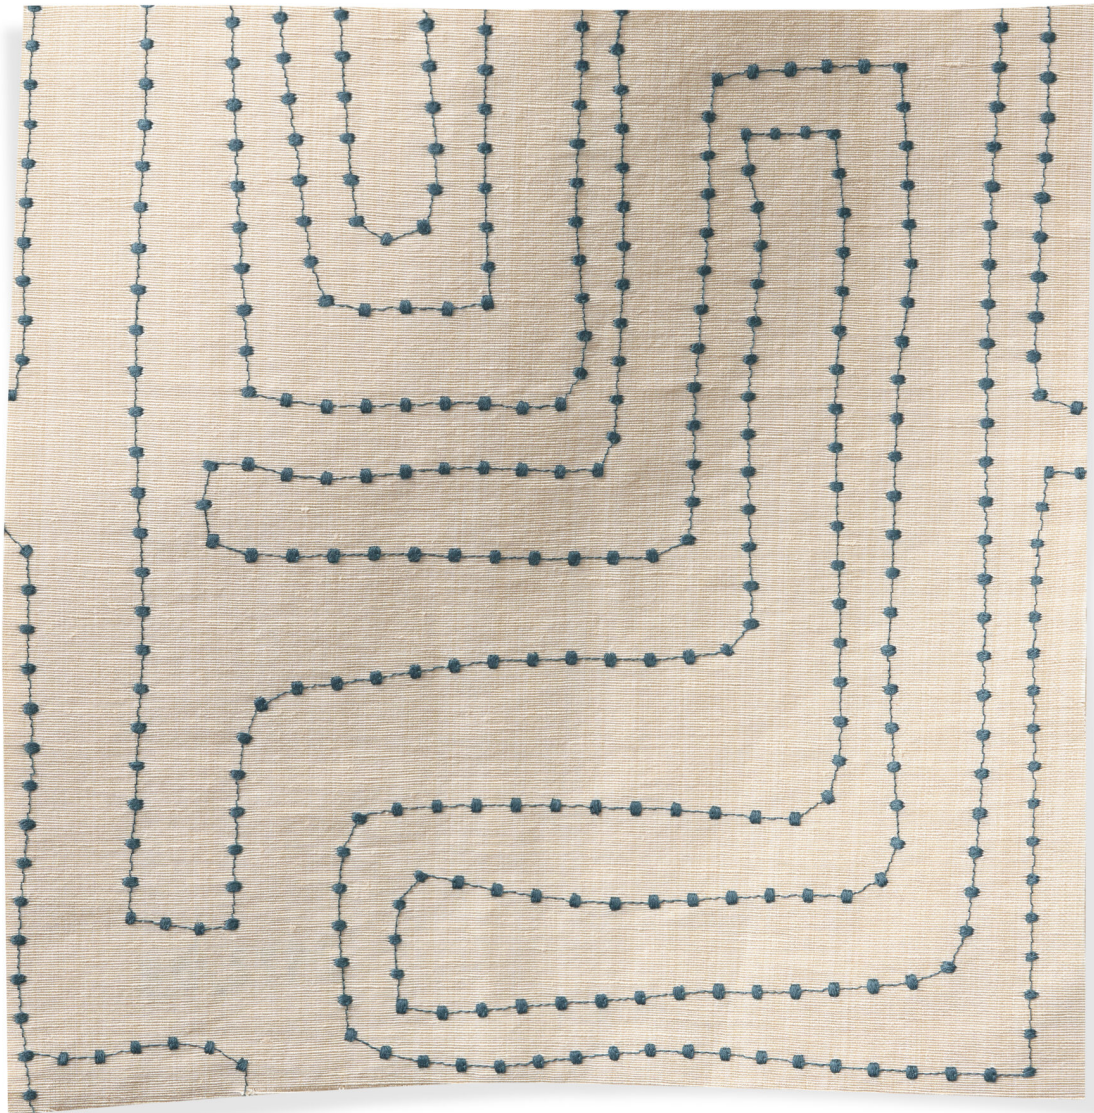

ROSE TARLOW

MELROSE HOUSE

Chemin Nuage

425 N Robertson Blvd
Los Angeles, California 90048

Chemin Nuage

2472/03

- 79% Linen 21% Silk
- Embroidery 100% Polyester
- Wide 53"
- Repeat V 23 ½" H 17 1/2"