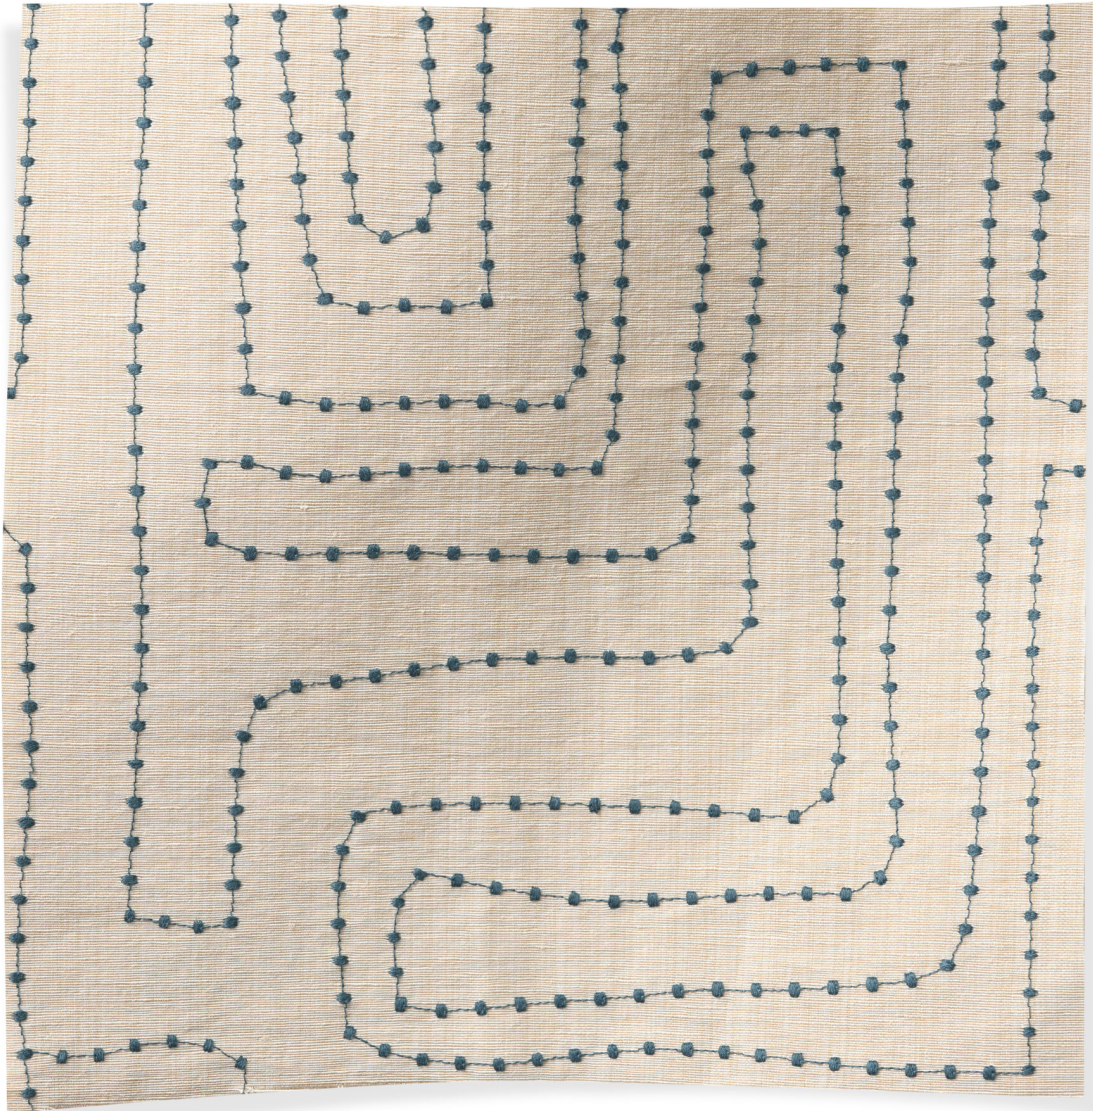

ROSE TARLOW

MELROSE HOUSE

Chemin Nuage

425 N Robertson Blvd
Los Angeles, California 90048

Chemin Nuage

2472/03

- 79% Linen 21% Silk
- Embroidery 100% Polyester
- Wide 53"
- Repeat V 23 ½" H 17 1/2"