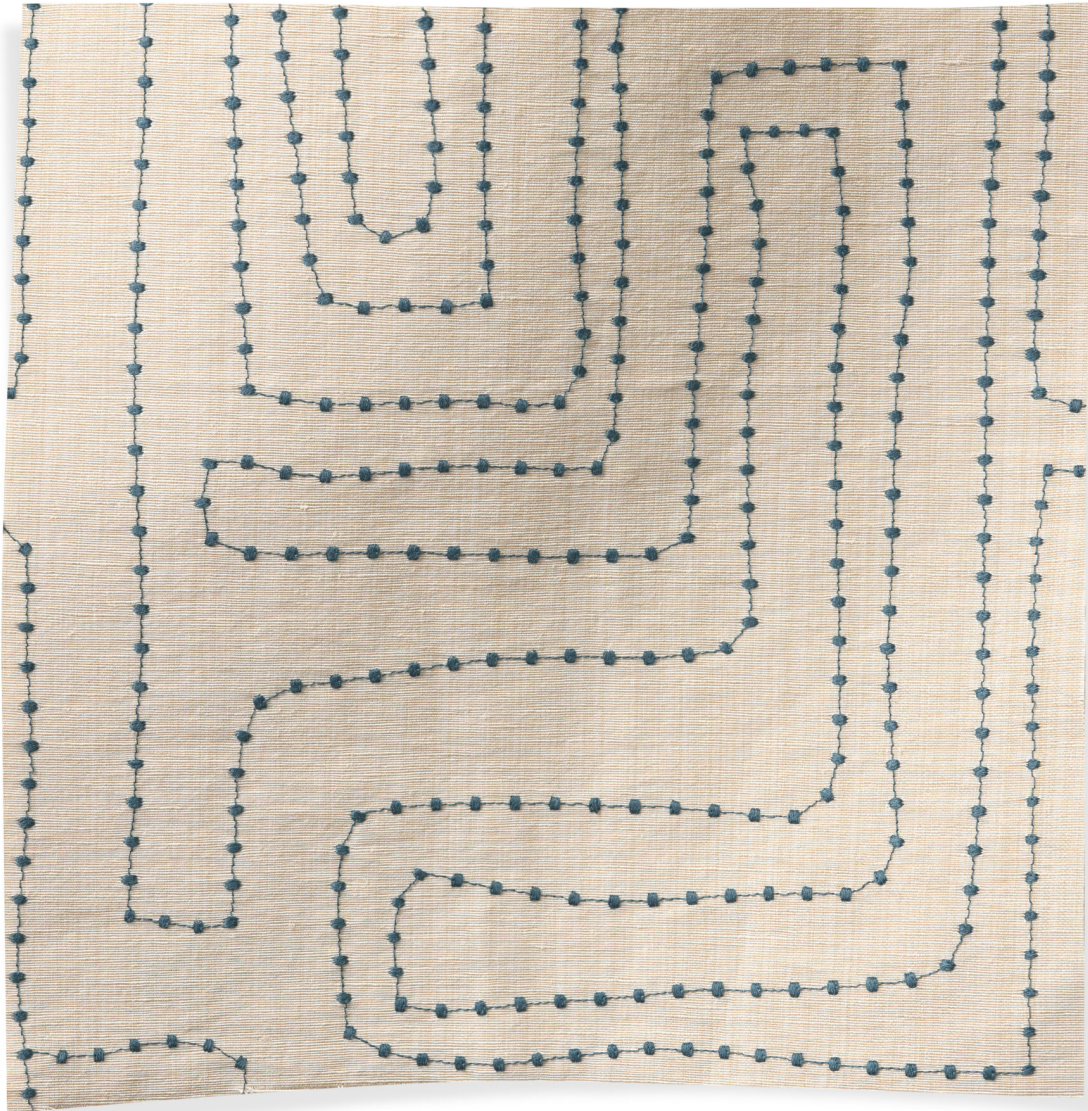

ROSE TARLOW

MELROSE HOUSE

Chemin Nuage

425 N Robertson Blvd
Los Angeles, California 90048

Chemin Nuage

2472/03

- 79% Linen 21% Silk
- Embroidery 100% Polyester
- Wide 53"
- Repeat V 23 ½" H 17 1/2"