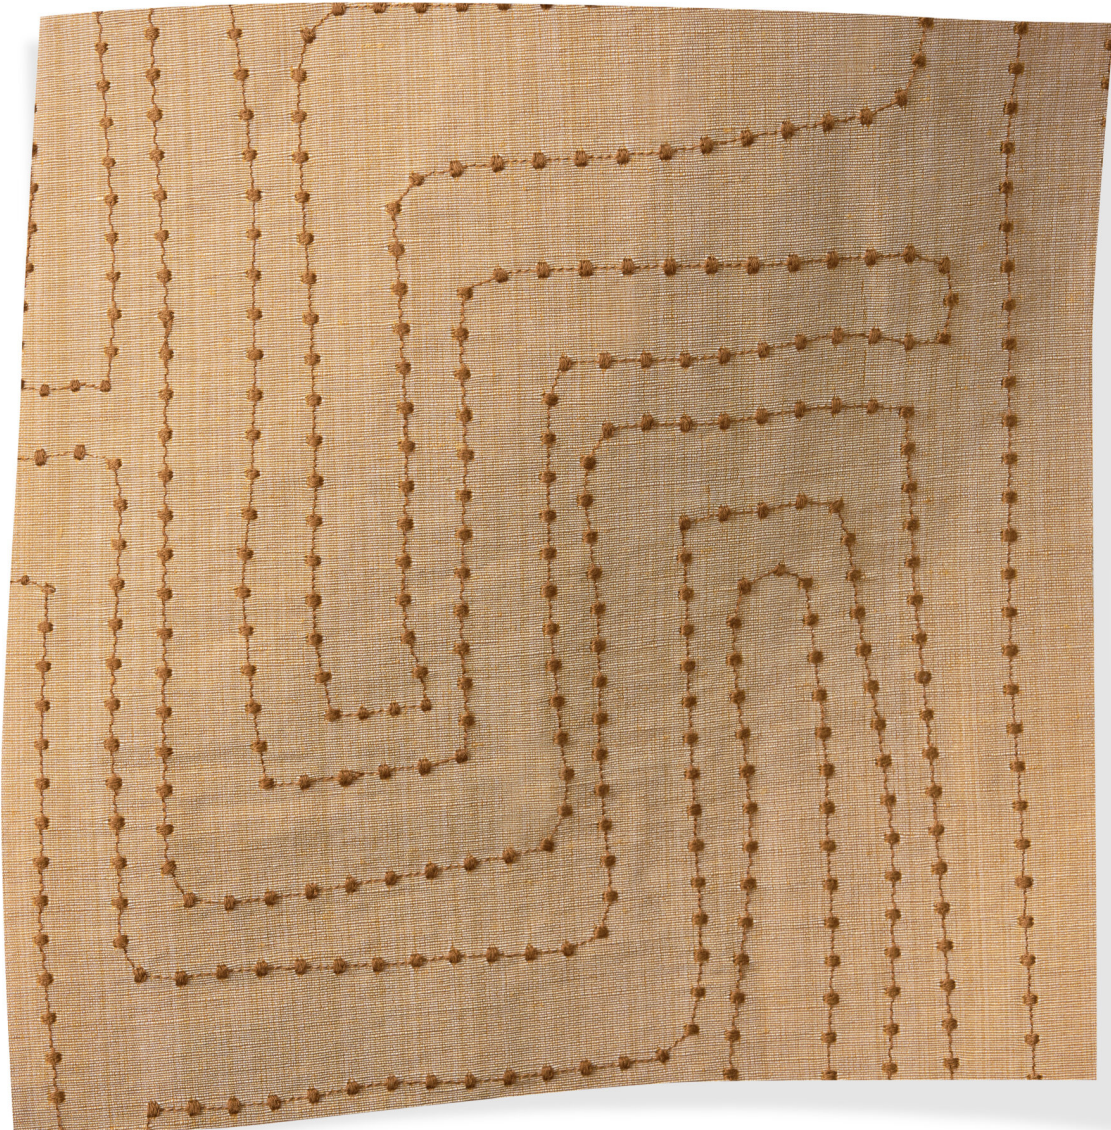

ROSE TARLOW

MELROSE HOUSE

Chemin Cassia

425 N Robertson Blvd
Los Angeles, California 90048

Chemin Cassia

2472/01

- 79% Linen 21% Silk
- Embroidery 100% Polyester
- Wide 53"
- Repeat V 23 ½" H 17 1/2"