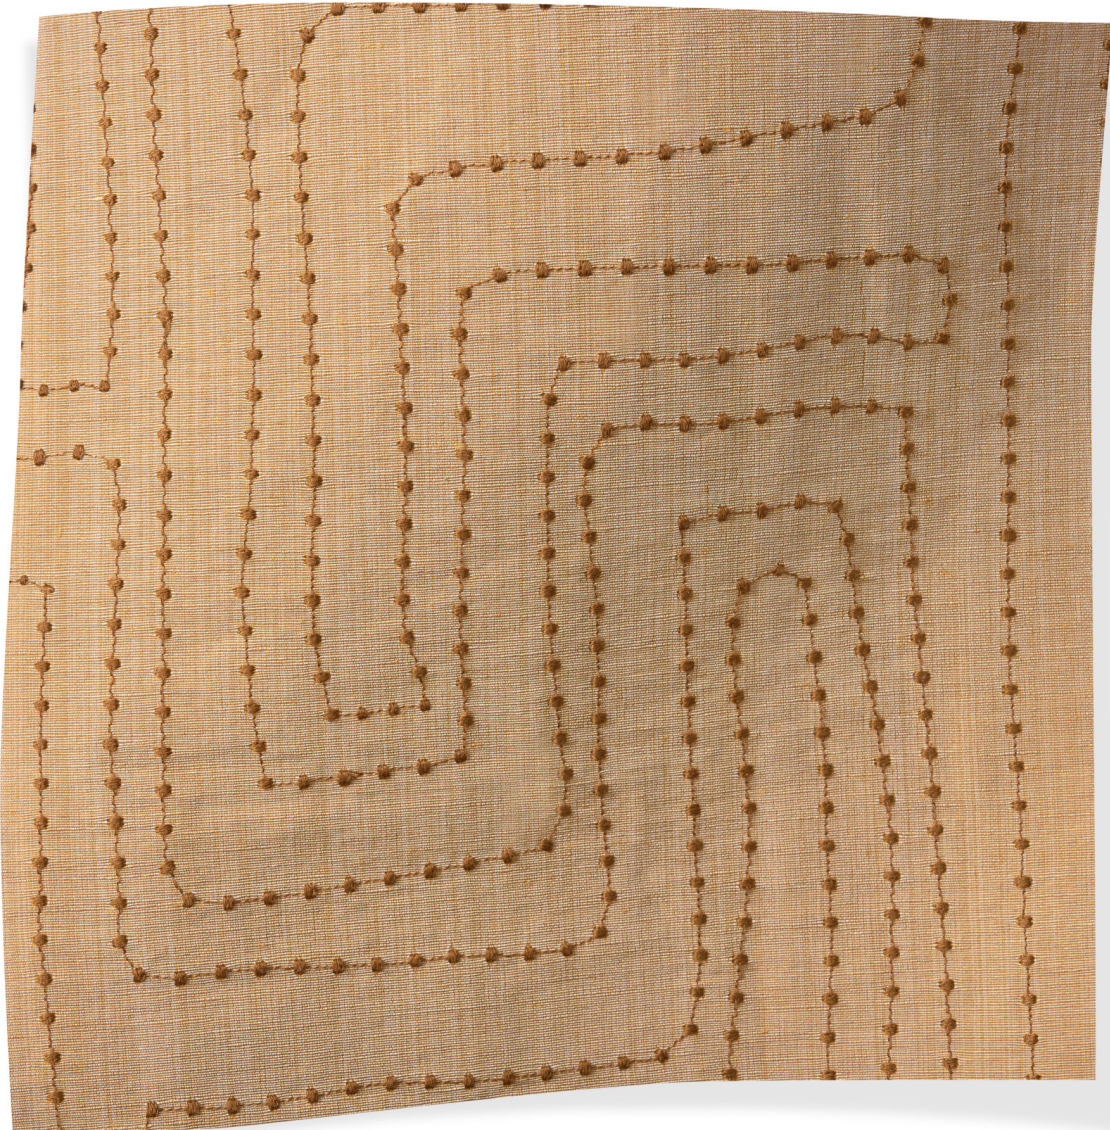

ROSE TARLOW

MELROSE HOUSE

Chemin Cassia

425 N Robertson Blvd
Los Angeles, California 90048

Chemin Cassia

2472/01

- 79% Linen 21% Silk
- Embroidery 100% Polyester
- Wide 53"
- Repeat V 23 ½" H 17 1/2"